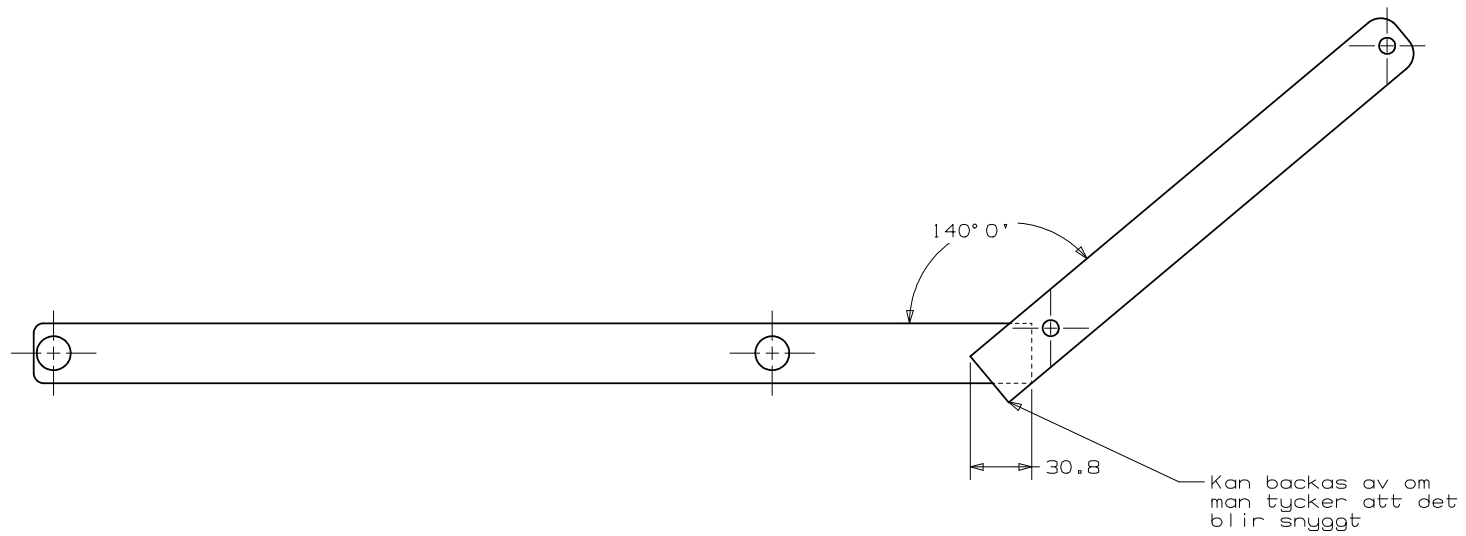

DETAIL G
SCALE 1/2

Jams med i underkant.
Centreras i sidled

SECTION D-D

Hal kan användas för att fästa eventuell plåt om spelet skall ställas upp.

Frame_short_lower

Monteras jäms med underkant, damparen tar i botten Jpa spelet annars.
 SCALE 2

OBS!! tank pa att andra sidan blir spegelvand

29	M6S_M12X70	2
28	M6S_M8X60 (el vagnsbult)	2
27	M6S_M8X55 (el vagnsbult)	8
26	M8_LOCK	22
25	M6S_M8X40	12
24	M12_LOCK	2
23	SHOCKABSORBER_LOWER	1
22	SHOCKABSORBER_UPPER	1
21	Stotdampare bak volvo 240. Biltema nr: 70-939	1
20	WASHERM8 1 mm tjock	8
19	DISTANCERING	2
18	STOP_BAR_TOP	1
17	STOP_BAR	2
16	FRAME_SUB_ASSY_TOP	1
15	FRAME_LONG_TOP	2
14	BAR	2
13	LEVER_2	2
12	LEVER	2
11	WEEL totalhjd 130. Biltema artnr 41-105	4
10	ARM_LONG	2
9	BOTTOM_FRAME	1
8	VERTICAL_STRUT_HOLES	2
7	FRAME_SUB_ASSY_LOWER	1
6	FRAME_SHORT_LOWER	3
5	FRAME_LONG_LOWER	2
4	FRAME_SUB_ASSY_MID	1
3	FRAME_LONG_MID	2
2	FRAME_SHORT	4
1	VERTICAL_STRUT	2
PC NO	PART NAME	QTY