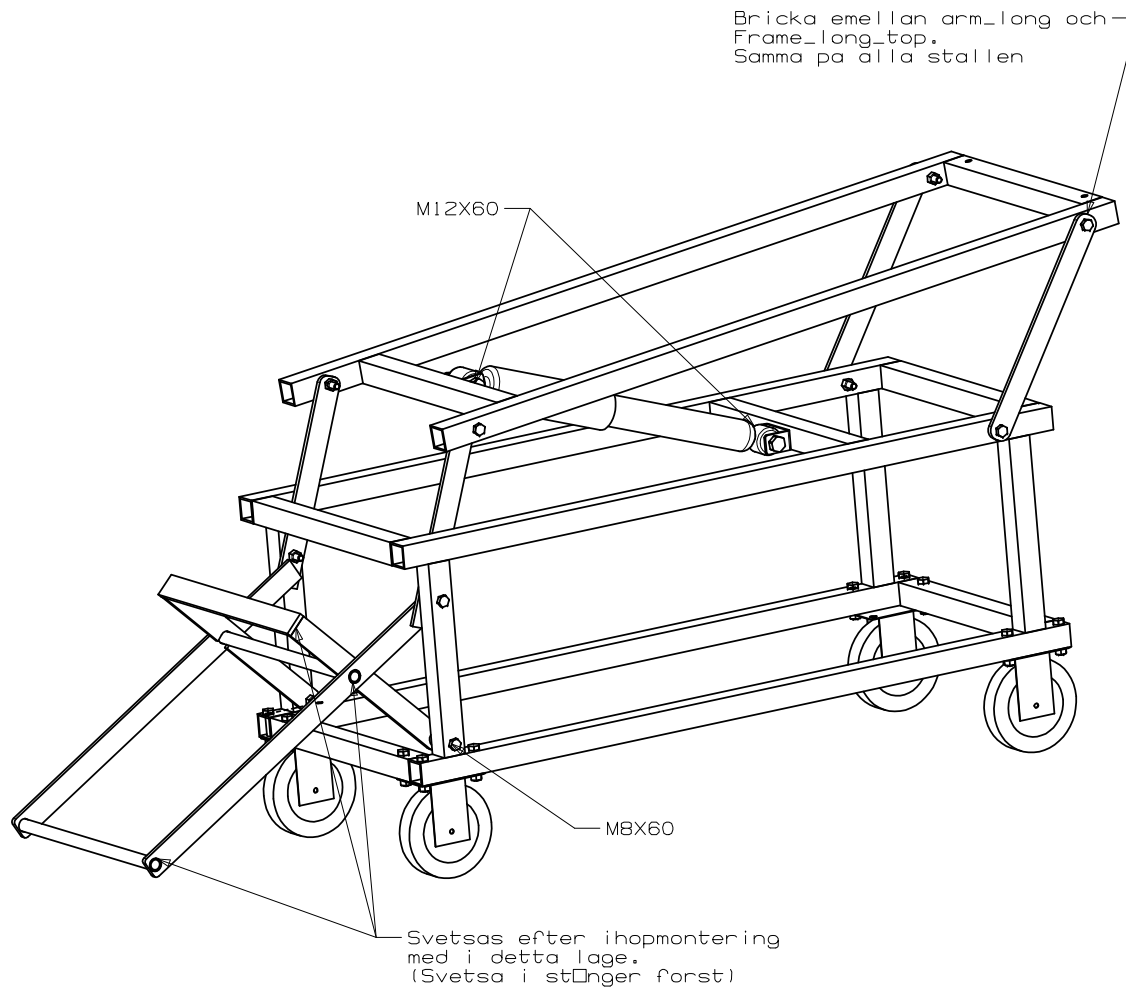

DETAIL G
SCALE 1/2

Jams med i underkant.
Centreras i sidled

SECTION D-D

Hal kan användas för att fästa eventuell plåt om spelet skall ställas upp.

Frame_short_lower

Monteras jäms med underkant, damparen tar i botten Jpa spelet annars.
 SCALE 2

OBS!! tank pa att andra sidan blir spegelvand

29	M6S_M12X70	2
28	M6S_M8X60 (el vagnsbult)	2
27	M6S_M8X55 (el vagnsbult)	8
26	M8_LOCK	22
25	M6S_M8X40	12
24	M12_LOCK	2
23	SHOCKABSORBER_LOWER	1
22	SHOCKABSORBER_UPPER	1
21	Stotdampare bak volvo 240. Biltema nr: 70-939	1
20	WASHERM8 1 mm tjock	8
19	DISTANCERING	2
18	STOP_BAR_TOP	1
17	STOP_BAR	2
16	FRAME_SUB_ASSY_TOP	1
15	FRAME_LONG_TOP	2
14	BAR	2
13	LEVER_2	2
12	LEVER	2
11	WEEL totalhjd 130. Biltema artnr 41-105	4
10	ARM_LONG	2
9	BOTTOM_FRAME	1
8	VERTICAL_STRUT_HOLES	2
7	FRAME_SUB_ASSY_LOWER	1
6	FRAME_SHORT_LOWER	3
5	FRAME_LONG_LOWER	2
4	FRAME_SUB_ASSY_MID	1
3	FRAME_LONG_MID	2
2	FRAME_SHORT	4
1	VERTICAL_STRUT	2
PC NO	PART NAME	QTY