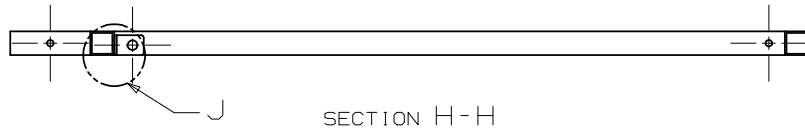

DETAIL G
SCALE 1/2

Jams med i underkant.
Centreras i sidled

SECTION D-D

Hal kan användas för att fästa eventuell plåt om spelet skall ställas upp.

Frame_short_lower

Monteras jäms med underkant, damparen tar i botten Jpa spelet annars.
 SCALE 2

OBS!! tank pa att andra sidan blir spegelvand

29	M6S_M12X70	2
28	M6S_M8X60 (el vagnsbult)	2
27	M6S_M8X55 (el vagnsbult)	8
26	M8_LOCK	22
25	M6S_M8X40	12
24	M12_LOCK	2
23	SHOCKABSORBER_LOWER	1
22	SHOCKABSORBER_UPPER	1
21	Stotdampare bak volvo 240. Biltema nr: 70-939	1
20	WASHERM8 1 mm tjock	8
19	DISTANCERING	2
18	STOP_BAR_TOP	1
17	STOP_BAR	2
16	FRAME_SUB_ASSY_TOP	1
15	FRAME_LONG_TOP	2
14	BAR	2
13	LEVER_2	2
12	LEVER	2
11	WEEL totalhjd 130. Biltema artnr 41-105	4
10	ARM_LONG	2
9	BOTTOM_FRAME	1
8	VERTICAL_STRUT_HOLES	2
7	FRAME_SUB_ASSY_LOWER	1
6	FRAME_SHORT_LOWER	3
5	FRAME_LONG_LOWER	2
4	FRAME_SUB_ASSY_MID	1
3	FRAME_LONG_MID	2
2	FRAME_SHORT	4
1	VERTICAL_STRUT	2
PC NO	PART NAME	QTY