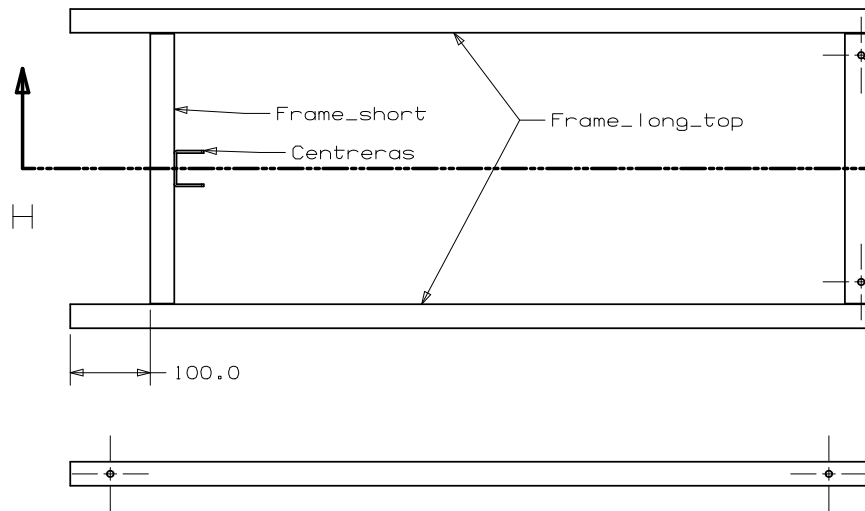

DETAIL G
SCALE 1/2

Jams med i underkant.
Centreras i sidled

SECTION D-D

Hal kan användas för att fästa eventuell plåt om spelet skall ställas upp.

Frame_short_lower

Monteras jäms med underkant, damparen tar i botten Jpa spelet annars.
 SCALE 2

OBS!! tank pa att andra sidan blir spegelvand

29	M6S_M12X70	2
28	M6S_M8X60 (el vagnsbult)	2
27	M6S_M8X55 (el vagnsbult)	8
26	M8_LOCK	22
25	M6S_M8X40	12
24	M12_LOCK	2
23	SHOCKABSORBER_LOWER	1
22	SHOCKABSORBER_UPPER	1
21	Stotdampare bak volvo 240. Biltema nr: 70-939	1
20	WASHERM8 1 mm tjock	8
19	DISTANCERING	2
18	STOP_BAR_TOP	1
17	STOP_BAR	2
16	FRAME_SUB_ASSY_TOP	1
15	FRAME_LONG_TOP	2
14	BAR	2
13	LEVER_2	2
12	LEVER	2
11	WEEL totalhjd 130. Biltema artnr 41-105	4
10	ARM_LONG	2
9	BOTTOM_FRAME	1
8	VERTICAL_STRUT_HOLES	2
7	FRAME_SUB_ASSY_LOWER	1
6	FRAME_SHORT_LOWER	3
5	FRAME_LONG_LOWER	2
4	FRAME_SUB_ASSY_MID	1
3	FRAME_LONG_MID	2
2	FRAME_SHORT	4
1	VERTICAL_STRUT	2
PC NO	PART NAME	QTY